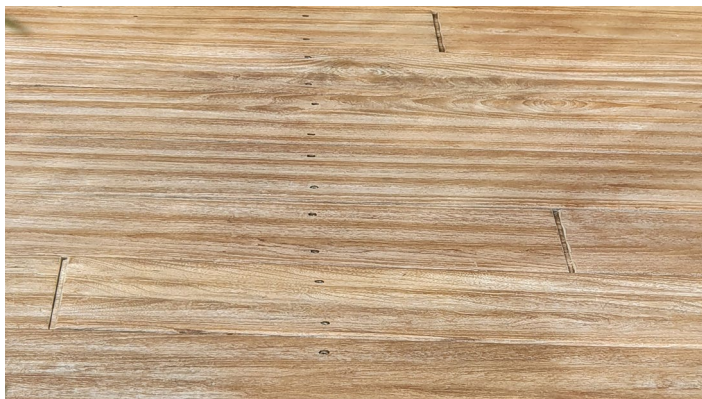

LOBA bringt frischen Wind auf das Sonnendeck: Die umweltverträgliche Deck-Linie eröffnet reizvolle Gestaltungsoptionen für den Lieblingsplatz im Freien. Ob cooles Grau, natürliche Nuancen oder edles Dunkelbraun – die vielseitige Farbpalette der Deck-Linie lässt das Herz von Terrassenfans höherschlagen! Ganz nebenbei überzeugt das Outdoor-Sortiment durch seine extrem einfache und sichere Anwendung ohne Maschineneinsatz. Mit ihren hervorragenden Verarbeitungseigenschaften eignet sich die Deck-Linie gleichermaßen für Profis und Endverbraucher.

Sorgen Sie für langlebigen Schutz und anmutige Schönheit für eine ganze Saison – mit dem Rundum-sorglos-Paket von LOBA: tiefenwirksam vorbehandeln, sicher veredeln, einfach pflegen!

Wasserbasiertes Lacksystem: DeckPrepare & DeckFinish Color

Erreicht das nächste Level: Der langanhaltende UV-Licht- und Witterungsschutz für Ihre Terrasse ist da! Die beschichtende Alternative zu traditionellen Terrassenölen – für eine zeitlos-elegante Anmutung.

Pflanzlich basiertes Ölsystem: DeckPrepare & DeckOil transparent | Color

Frischer Farblook und zuverlässiger Schutz vor Sonne und Regen. Die effektive Imprägnierung für Terrassen und Holzmöbel bringt den natürlichen Charakter des Holzes besonders schön zur Geltung.

Mit LOBA gut geschützt in die Terrassensaison starten – und die Aussicht genießen!

Verwitterte Terrasse aus Thermo-Esche nach der Entgrauung mit DeckDegrayer.